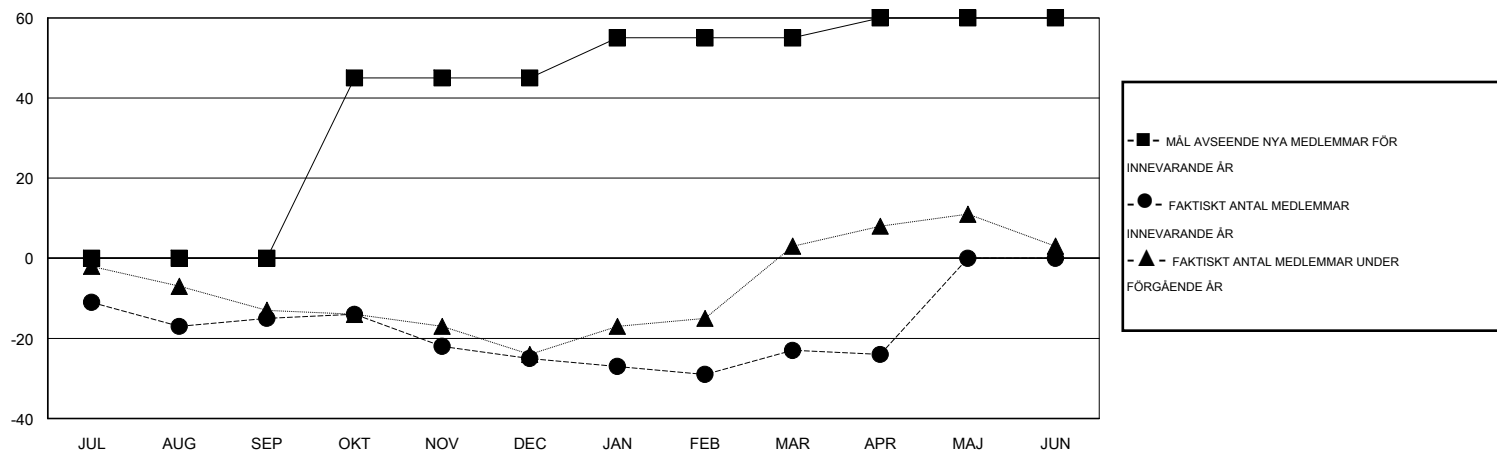

MÅL OCH FAKTISKT ANTAL MEDLEMMAR

NEDLAGDA KLUBBAR: 1

AVFÖRDA MEDLEMMAR

AVLIDNA	9
NEDLAGD KLUBB	0
ÖVRIGA	67
TOTAL	76

22 CLUBS OF 37 TOG UPP EN ELLER FLER NYA MEDLEMMAR

[KLICKA HÄR FÖR INFORMATION OM STATUS](#)

KÖNSFÖRDELNING

MAN	765 (85.86%)
KVINNA	126 (14.14%)

FAMILJMEDLEMMAR	52
HUVUDMAN I HUSHÄLLET	26
INGEN HUVUDMAN I HUSHÄLLET	26