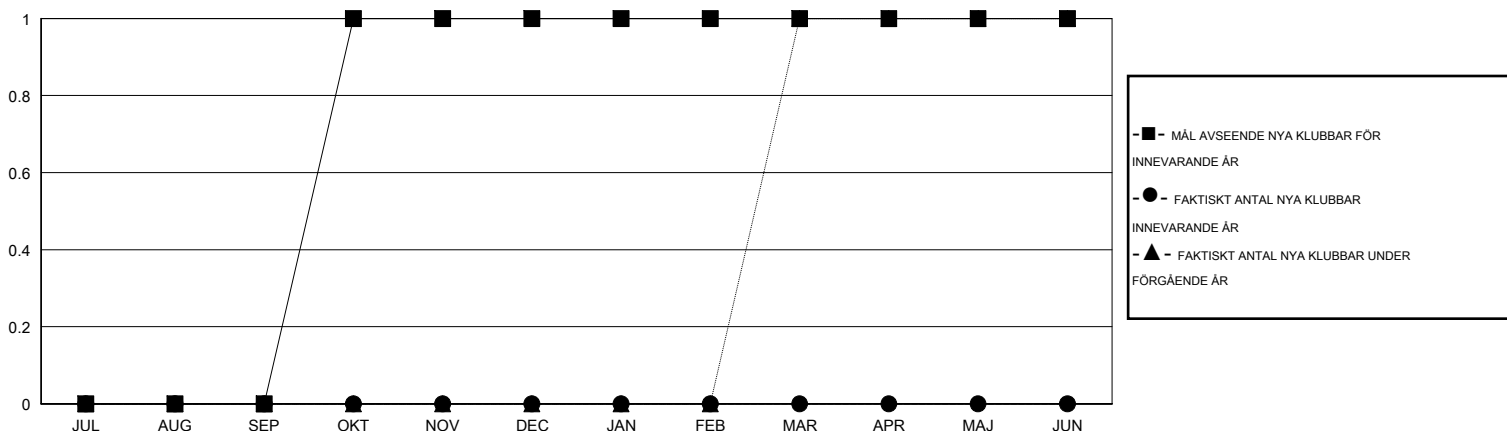

# MONTHLY MEMBERSHIP PROGRESS REPORT

District 101 P

Results as of: 4/30/2016

GMT: Kenneth Persson

OMRÅDE SWEDEN

GMT KO 4

Klubbar					Medlemmar				
RESULTAT FÖR 2015-2016					RESULTAT FÖR 2015-2016				
KVARTAL	MÅL AVSEENDE NYA KLUBBAR	NYA KLUBBAR	AVFÖRDA KLUBBAR	NETTOTILLVÄX T/MINSKNING	KVARTAL	MÅL AVSEENDE NYA MEDLEMMAR	CHARTER OCH TILLAGDA NYA MEDLEMMAR	AVFÖRDA MEDLEMMAR	NETTOTILLVÄX T/MINSKNING
JUL/AUG/SEP	0	0	1	-1	JUL/AUG/SEP	0	10	25	-15
OKT/NOV/DEC	1	0	0	0	OKT/NOV/DEC	45	15	25	-10
JAN/FEB/MAR	0	0	0	0	JAN/FEB/MAR	10	21	19	2
APR/MAJ/JUN	0	0	0	0	APR/MAJ/JUN	5	6	7	-1

MÅL OCH FAKTISKT ANTAL NYA KLUBBAR

MÅL OCH FAKTISKT ANTAL MEDLEMMAR

NEDLAGDA KLUBBAR: 1

AVFÖRDA MEDLEMMAR

AVLIDNA	9
NEDLAGD KLUBB	0
ÖVRIGA	67
<b>TOTAL</b>	<b>76</b>

22 CLUBS OF 37 TOG UPP EN ELLER FLER NYA MEDLEMMAR